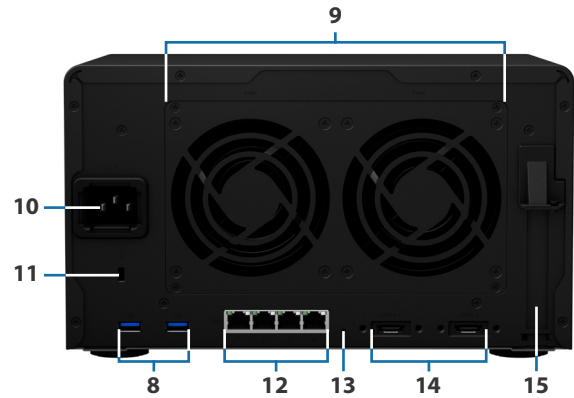

ハードウェア概要

正面

背面

1	ステータス インジケータ	2	警告インジケータ	3	電源ボタンとインジケータ	4	LAN インジケータ
5	ドライブステータスインジケータ	6	ドライブトレイ	7	ドライブトレイロック	8	USB 3.2 Gen 1 ポート
9	システムファン	10	電源ポート	11	Kensington セキュリティ スロット	12	1GbE RJ-45 ポート
13	Reset ボタン	14	拡張ポート	15	PCIe 拡張スロット		