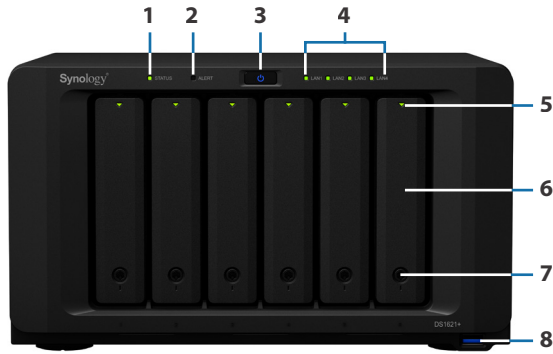

ハードウェア概要

正面